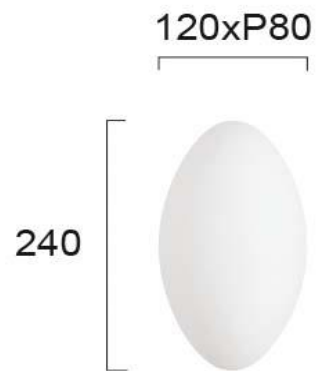

### Product Datasheet

<b>Code</b>	4161000
<b>Description</b>	Wall Lamp White Bianca
<b>Family</b>	BIANCA
<b>Type</b>	WALL LIGHTS
<b>Type of Lamp</b>	E14
<b>Watt</b>	MAX 60W
<b>Volt</b>	220-240V
<b>Hertz</b>	50-60 Hz
<b>Class</b>	I
<b>IP</b>	IP20
<b>Environment</b>	INDOOR
<b>Color</b>	WHITE
<b>Material</b>	GLASS / ELECTROSTATIC PAINTED STEEL
<b>Length</b>	L:120
<b>Height</b>	H:240
<b>Width</b>	P:80