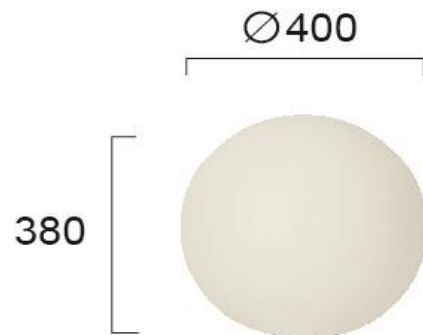

## Product Datasheet

<b>Code</b>	4204200
<b>Description</b>	Decorative Ball Vegas, D:400mm
<b>Family</b>	VEGAS
<b>Type</b>	VARIANT
<b>Type of Lamp</b>	E27 CFL / LED
<b>Watt</b>	MAX 25W
<b>Volt</b>	220-240V
<b>Hertz</b>	50-60 Hz
<b>Class</b>	
<b>IP</b>	IP65
<b>Environment</b>	Outdoor
<b>Color</b>	WHITE
<b>Material</b>	PVC
<b>Length</b>	D:400
<b>Height</b>	H:380
<b>Width</b>	