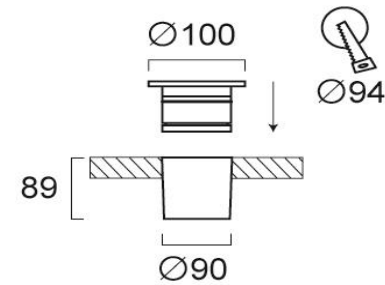

### Product Datasheet

<b>Code</b>	4186800
<b>Description</b>	Ground Recessed Light Lotus
<b>Family</b>	LOTUS
<b>Type</b>	FLOOR
<b>Type of Lamp</b>	LED module
<b>Watt</b>	4W
<b>Volt</b>	220-240 VAC
<b>Hertz</b>	50-60 Hz
<b>Class</b>	Class I
<b>IP</b>	IP65 / IP67
<b>Environment</b>	Outdoor
<b>Color</b>	SILVER
<b>Material</b>	GLASS / INOX / ALUMINIUM
<b>Length</b>	D:100
<b>Height</b>	H:89
<b>Width</b>	
<b>Kelvin</b>	3100K
<b>Lumen</b>	246 Lm
<b>Beam Angle</b>	Beam Angle 10* / CRI 82
<b>Dimmable</b>	Non-Dimmable