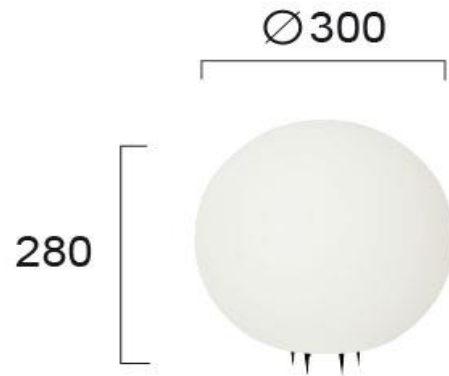

**Product Datasheet**

<b>Code</b>	4183700
<b>Description</b>	Decorative Ball Vegas, D:300mm
<b>Family</b>	VEGAS
<b>Type</b>	VARIANT
<b>Type of Lamp</b>	E27 CFL / LED
<b>Watt</b>	MAX 25W
<b>Volt</b>	220-240V
<b>Hertz</b>	50-60 Hz
<b>Class</b>	I
<b>IP</b>	IP65
<b>Environment</b>	OUTDOOR
<b>Color</b>	WHITE
<b>Material</b>	PVC
<b>Length</b>	D:300
<b>Height</b>	H:280
<b>Width</b>	