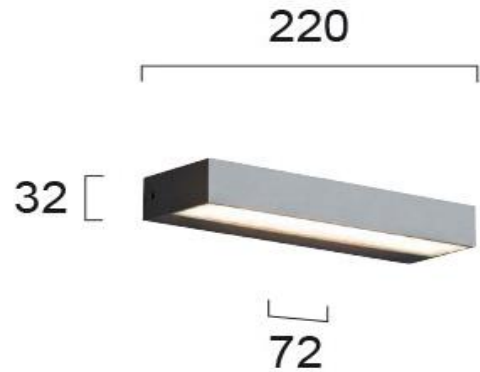

**Product Datasheet**

<b>Code</b>	4137600
<b>Description</b>	Wall Lamp Led L:220 Tech
<b>Family</b>	TECH
<b>Type</b>	WALL LIGHTS
<b>Type of Lamp</b>	LED MODULE
<b>Watt</b>	LED 12W
<b>Volt</b>	220-240V
<b>Hertz</b>	50-60 Hz
<b>Class</b>	I
<b>IP</b>	IP54
<b>Environment</b>	OUTDOOR
<b>Color</b>	GREY
<b>Material</b>	ELECTROSTATIC PAINTED ALUMINIUM
<b>Length</b>	L:220
<b>Height</b>	H:32
<b>Width</b>	P:72
<b>Kelvin</b>	3000K
<b>Lumen</b>	800 Lm
<b>Beam Angle</b>	
<b>Dimmable</b>	NON