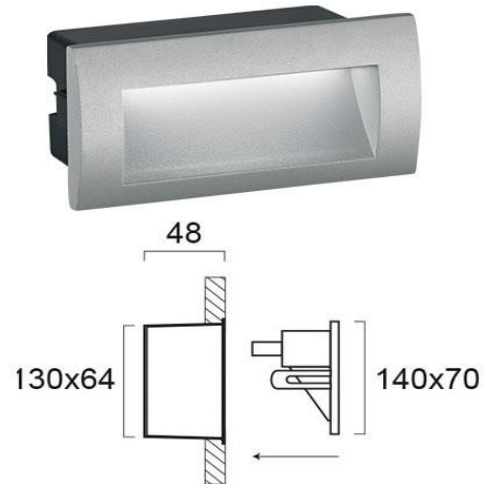

### Product Datasheet

<b>Code</b>	4124900
<b>Description</b>	Wall Recessed Light 140x70 Riva
<b>Family</b>	RIVA
<b>Type</b>	WALL LIGHTS
<b>Type of Lamp</b>	LED MODULE
<b>Watt</b>	LED 3W
<b>Volt</b>	220-240V
<b>Hertz</b>	50-60 Hz
<b>Class</b>	I
<b>IP</b>	IP65
<b>Environment</b>	OUTDOOR
<b>Color</b>	GREY
<b>Material</b>	ELECTROSTATIC PAINTED ALUMINIUM
<b>Length</b>	W:140
<b>Height</b>	H:70
<b>Width</b>	
<b>Kelvin</b>	3000K
<b>Lumen</b>	210 Lm
<b>Beam Angle</b>	
<b>Dimmable</b>	NON