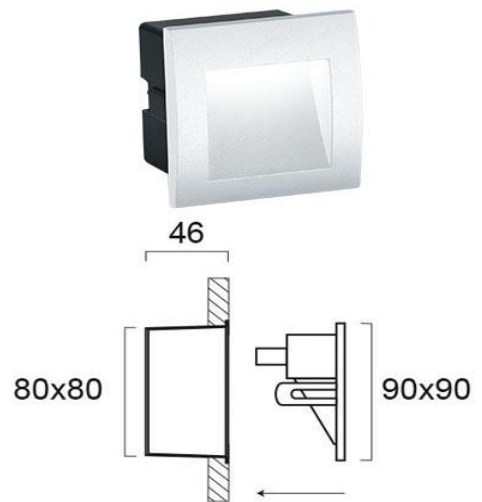

**Product Datasheet**

<b>Code</b>	4124801
<b>Description</b>	Recessed Wall Lamp 90x90 Riva
<b>Family</b>	RIVA
<b>Type</b>	WALL LIGHTS
<b>Type of Lamp</b>	LED MODULE
<b>Watt</b>	LED 1,5W
<b>Volt</b>	220-240V
<b>Hertz</b>	50-60 Hz
<b>Class</b>	I
<b>IP</b>	IP65
<b>Environment</b>	OUTDOOR
<b>Color</b>	WHITE
<b>Material</b>	ELECTROSTATIC PAINTED ALUMINIUM
<b>Length</b>	W:90
<b>Height</b>	H:90
<b>Width</b>	
<b>Kelvin</b>	3000K
<b>Lumen</b>	105 Lm
<b>Beam Angle</b>	
<b>Dimmable</b>	NON