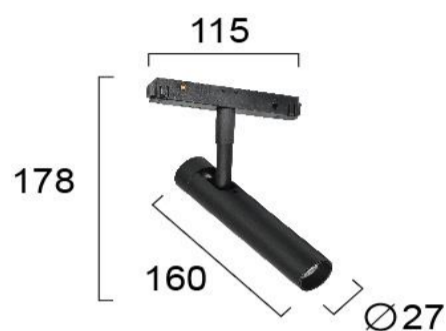

### Product Datasheet

<b>Code</b>	4281900
<b>Description</b>	Magnetic Curvy Track Spot Light Black Magnetic
<b>Family</b>	MAGNETIC
<b>Type</b>	SPOTLIGHTS
<b>Type of Lamp</b>	LED module
<b>Watt</b>	5W
<b>Volt</b>	48 VDC
<b>Hertz</b>	---
<b>Class</b>	Class II
<b>IP</b>	IP20
<b>Environment</b>	Indoor
<b>Color</b>	BLACK
<b>Material</b>	ELECTROSTATIC PAINTED ALUMINIUM
<b>Length</b>	D:27
<b>Height</b>	H:178
<b>Width</b>	L:160
<b>Kelvin</b>	3000K
<b>Lumen</b>	195 Lm
<b>Beam Angle</b>	Beam Angle 38* / CRI 93
<b>Dimmable</b>	Non-Dimmable