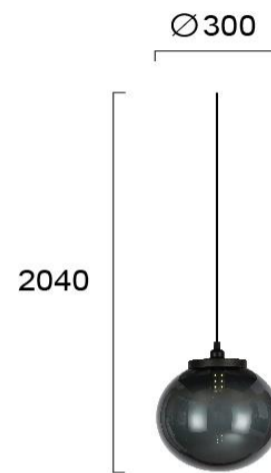

**Product Datasheet**

<b>Code</b>	4286400
<b>Description</b>	Outdoor Pendant Lamp Smoke
<b>Family</b>	SMOKE
<b>Type</b>	PENDANT
<b>Type of Lamp</b>	E27 CFL / LED
<b>Watt</b>	1 x Max 40W
<b>Volt</b>	220-240 VAC
<b>Hertz</b>	50-60 Hz
<b>Class</b>	Class II
<b>IP</b>	IP44
<b>Environment</b>	Outdoor
<b>Color</b>	FUME/BLACK
<b>Material</b>	PMMA/ABS
<b>Length</b>	D:300
<b>Height</b>	H:2040
<b>Width</b>	