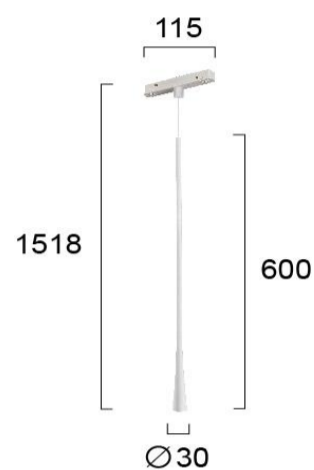

### Product Datasheet

<b>Code</b>	4282301
<b>Description</b>	Magnetic Track Pendant Light White Magnetic
<b>Family</b>	MAGNETIC
<b>Type</b>	PENDANT
<b>Type of Lamp</b>	LED module
<b>Watt</b>	6W
<b>Volt</b>	48 VDC
<b>Hertz</b>	---
<b>Class</b>	Class II
<b>IP</b>	IP20
<b>Environment</b>	Indoor
<b>Color</b>	WHITE
<b>Material</b>	ELECTROSTATIC PAINTED ALUMINIUM
<b>Length</b>	D:30
<b>Height</b>	H:1518
<b>Width</b>	
<b>Kelvin</b>	3000K
<b>Lumen</b>	143 Lm
<b>Beam Angle</b>	Beam Angle 18* / CRI 91
<b>Dimmable</b>	Non-Dimmable