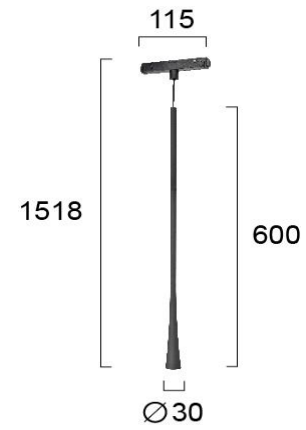

**Product Datasheet**

<b>Code</b>	4282300
<b>Description</b>	Magnetic Track Pendant Light Black Magnetic
<b>Family</b>	MAGNETIC
<b>Type</b>	PENDANT
<b>Type of Lamp</b>	LED module
<b>Watt</b>	6W
<b>Volt</b>	48 VDC
<b>Hertz</b>	---
<b>Class</b>	Class II
<b>IP</b>	IP20
<b>Environment</b>	Indoor
<b>Color</b>	BLACK
<b>Material</b>	ELECTROSTATIC PAINTED ALUMINIUM
<b>Length</b>	D:30
<b>Height</b>	H:1518
<b>Width</b>	
<b>Kelvin</b>	3000K
<b>Lumen</b>	143 Lm
<b>Beam Angle</b>	Beam Angle 18* / CRI 93
<b>Dimmable</b>	Non-Dimmable