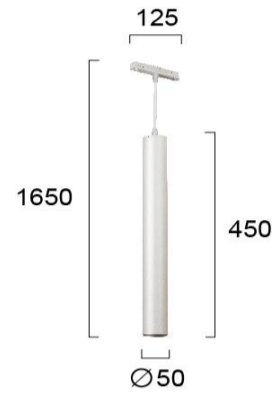

**Product Datasheet**

<b>Code</b>	4244202
<b>Description</b>	Magnetic Track Pendant Light Magnetic
<b>Family</b>	MAGNETIC
<b>Type</b>	PENDANT
<b>Type of Lamp</b>	LED module
<b>Watt</b>	12W
<b>Volt</b>	48 VDC
<b>Hertz</b>	---
<b>Class</b>	Class III
<b>IP</b>	IP20
<b>Environment</b>	Indoor
<b>Color</b>	WHITE
<b>Material</b>	ELECTROSTATIC PAINTED ALUMINIUM
<b>Length</b>	D:50
<b>Height</b>	H:1650
<b>Width</b>	h:450
<b>Kelvin</b>	3000K
<b>Lumen</b>	761 Lm
<b>Beam Angle</b>	Beam Angle 40* / CRI 93 / UGR<23
<b>Dimmable</b>	Dimmable