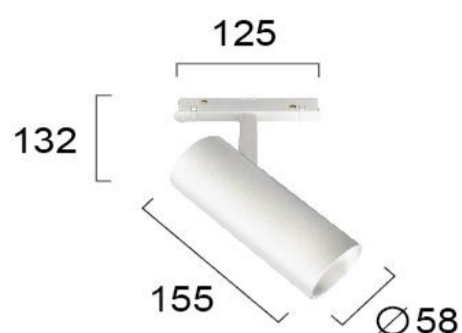

### Product Datasheet

<b>Code</b>	4244101
<b>Description</b>	Magnetic Track Spot Light Magnetic
<b>Family</b>	MAGNETIC
<b>Type</b>	SPOTLIGHTS
<b>Type of Lamp</b>	LED module
<b>Watt</b>	21W
<b>Volt</b>	48 VDC
<b>Hertz</b>	---
<b>Class</b>	Class II
<b>IP</b>	IP20
<b>Environment</b>	Indoor
<b>Color</b>	WHITE
<b>Material</b>	ELECTROSTATIC PAINTED ALUMINIUM
<b>Length</b>	D:58
<b>Height</b>	H:132
<b>Width</b>	P:155
<b>Kelvin</b>	3000K
<b>Lumen</b>	996 Lm
<b>Beam Angle</b>	Beam Angle 24* / CRI 91 / UGR<23
<b>Dimmable</b>	Dimmable