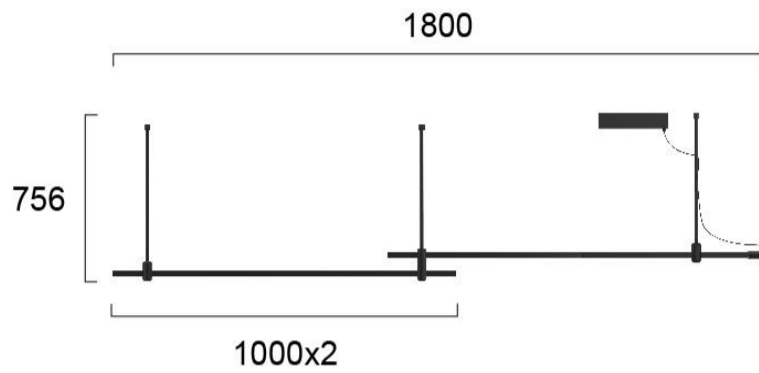

**Product Datasheet**

<b>Code</b>	4269600
<b>Description</b>	Track Rail Suspended Hoop
<b>Family</b>	HOOP
<b>Type</b>	SPARE PARTS
<b>Type of Lamp</b>	
<b>Watt</b>	
<b>Volt</b>	Output of Power Supply
<b>Hertz</b>	
<b>Class</b>	I
<b>IP</b>	IP20
<b>Environment</b>	Indoor
<b>Color</b>	BLACK
<b>Material</b>	ALUMINIUM
<b>Length</b>	L:1800
<b>Height</b>	H:756
<b>Width</b>	