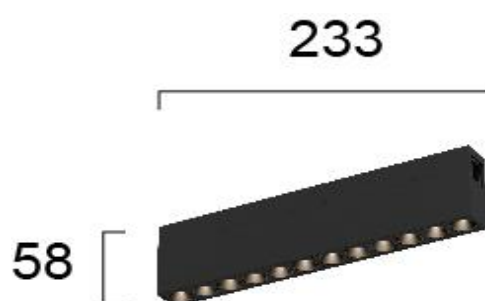

**Product Datasheet**

<b>Code</b>	4269100
<b>Description</b>	Linear Spot Light for Track 24VDC Hoop
<b>Family</b>	HOOP
<b>Type</b>	SPOTLIGHTS
<b>Type of Lamp</b>	LED module
<b>Watt</b>	12W
<b>Volt</b>	24 VDC
<b>Hertz</b>	
<b>Class</b>	Class III
<b>IP</b>	IP20
<b>Environment</b>	Indoor
<b>Color</b>	BLACK
<b>Material</b>	ALUMINIUM
<b>Length</b>	L:233
<b>Height</b>	H:58
<b>Width</b>	W:23
<b>Kelvin</b>	3000K
<b>Lumen</b>	932 Lm
<b>Beam Angle</b>	Beam Angle 36* / CRI 91
<b>Dimmable</b>	Non-Dimmable