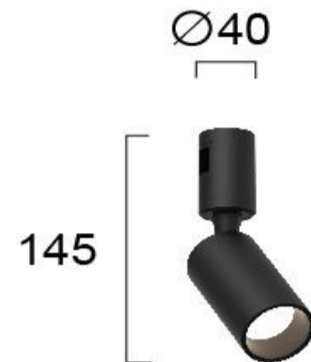

**Product Datasheet**

<b>Code</b>	4268900
<b>Description</b>	Adjustable Spot Light for Track 24VDC Hoop
<b>Family</b>	HOOP
<b>Type</b>	SPOTLIGHTS
<b>Type of Lamp</b>	LED module
<b>Watt</b>	5W
<b>Volt</b>	24 VDC
<b>Hertz</b>	
<b>Class</b>	Class III
<b>IP</b>	IP20
<b>Environment</b>	Indoor
<b>Color</b>	BLACK
<b>Material</b>	ALUMINIUM
<b>Length</b>	D:40
<b>Height</b>	H:145
<b>Width</b>	
<b>Kelvin</b>	3000K
<b>Lumen</b>	386 Lm
<b>Beam Angle</b>	Beam Angle 24* / CRI 94
<b>Dimmable</b>	Non-Dimmable