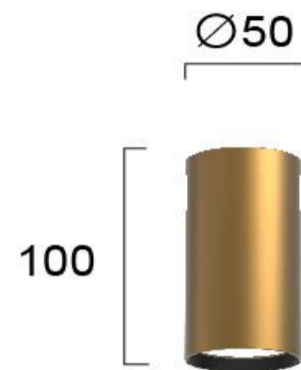

**Product Datasheet**

|                     |                                      |
|---------------------|--------------------------------------|
| <b>Code</b>         | 4268801                              |
| <b>Description</b>  | Spot Light for Track 24VDC Gold Hoop |
| <b>Family</b>       | HOOP                                 |
| <b>Type</b>         | SPOTLIGHTS                           |
| <b>Type of Lamp</b> | LED module                           |
| <b>Watt</b>         | 5W                                   |
| <b>Volt</b>         | 24 VDC                               |
| <b>Hertz</b>        |                                      |
| <b>Class</b>        | Class III                            |
| <b>IP</b>           | IP20                                 |
| <b>Environment</b>  | Indoor                               |
| <b>Color</b>        | GOLD                                 |
| <b>Material</b>     | ALUMINIUM                            |
| <b>Length</b>       | D:50                                 |
| <b>Height</b>       | H:100                                |
| <b>Width</b>        |                                      |
| <b>Kelvin</b>       | 3000K                                |
| <b>Lumen</b>        | 389 Lm                               |
| <b>Beam Angle</b>   | Beam Angle 36* / CRI 94              |
| <b>Dimmable</b>     | Non-Dimmable                         |