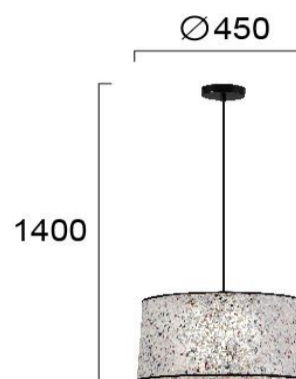

Product Datasheet

Code	4270400
Description	Pendant Light Mozaika
Family	MOZAIKA
Type	PENDANT
Type of Lamp	E27
Watt	1 x MAX 40W
Volt	220-240V
Hertz	50-60 Hz
Class	
IP	IP20
Environment	Indoor
Color	WHITE / BLACK
Material	PVC SHADE / ELECTROSTATIC PAINTED STEEL
Length	D:450
Height	H:1400
Width	