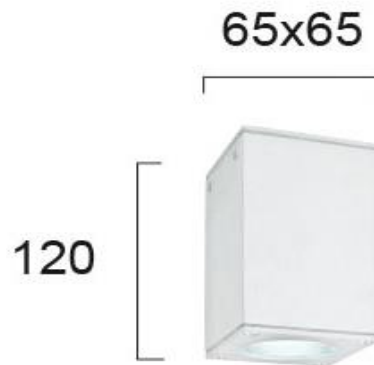

**Product Datasheet**

<b>Code</b>	4080101
<b>Description</b>	Outdoor White Ceiling Lamp Paros
<b>Family</b>	PAROS
<b>Type</b>	CEILING
<b>Type of Lamp</b>	GU10
<b>Watt</b>	MAX 35W
<b>Volt</b>	220-240V
<b>Hertz</b>	50-60 Hz
<b>Class</b>	I
<b>IP</b>	IP44
<b>Environment</b>	Outdoor
<b>Color</b>	WHITE
<b>Material</b>	ELECTROSTATIC PAINTED ALUMINIUM
<b>Length</b>	L:65
<b>Height</b>	H:120
<b>Width</b>	W:65