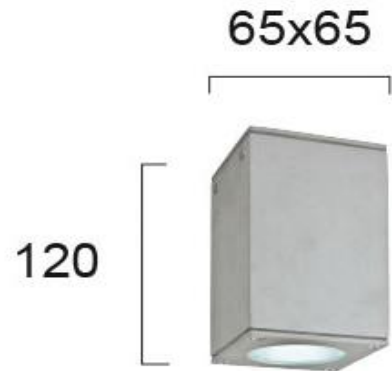

**Product Datasheet**

<b>Code</b>	4080100
<b>Description</b>	Outdoor Ceiling Lamp Paros
<b>Family</b>	PAROS
<b>Type</b>	CEILING
<b>Type of Lamp</b>	GU10
<b>Watt</b>	MAX 35W
<b>Volt</b>	220-240V
<b>Hertz</b>	50-60 Hz
<b>Class</b>	I
<b>IP</b>	IP44
<b>Environment</b>	OUTDOOR
<b>Color</b>	GREY
<b>Material</b>	ELECTROSTATIC PAINTED ALUMINIUM
<b>Length</b>	L:65
<b>Height</b>	H:120
<b>Width</b>	W:65