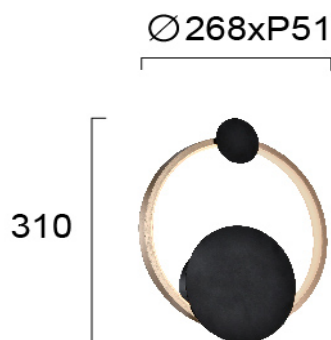

### Product Datasheet

<b>Code</b>	4263300
<b>Description</b>	Wall Light Melia
<b>Family</b>	MELIA
<b>Type</b>	WALL LIGHTS
<b>Type of Lamp</b>	LED module
<b>Watt</b>	13,6W
<b>Volt</b>	220-240 VAC
<b>Hertz</b>	50-60 Hz
<b>Class</b>	Class II
<b>IP</b>	IP20
<b>Environment</b>	Indoor
<b>Color</b>	SAND BLACK / MAT GOLD
<b>Material</b>	ELECTROSTATIC PAINTED-PLATED STEEL -ALUMINIUM / SILICONE
<b>Length</b>	D: 268
<b>Height</b>	H: 310
<b>Width</b>	P: 51
<b>Kelvin</b>	3000K
<b>Lumen</b>	675 Lm
<b>Beam Angle</b>	CRI 83
<b>Dimmable</b>	Non-Dimmable