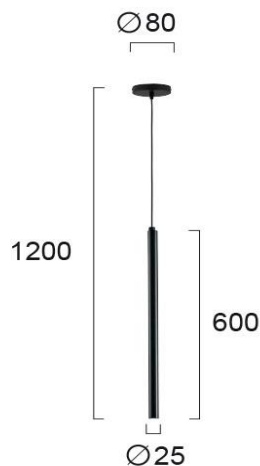

**Product Datasheet**

<b>Code</b>	3082803
<b>Description</b>	Pendant Light Duct
<b>Family</b>	DUCT
<b>Type</b>	PENDANT
<b>Type of Lamp</b>	LED module
<b>Watt</b>	3W
<b>Volt</b>	220-240 VAC
<b>Hertz</b>	50-60 Hz
<b>Class</b>	Class I
<b>IP</b>	IP20
<b>Environment</b>	Indoor
<b>Color</b>	BLACK
<b>Material</b>	ELECTROSTATIC PAINTED STEEL
<b>Length</b>	D:80
<b>Height</b>	H:950
<b>Width</b>	h:610
<b>Kelvin</b>	3000K
<b>Lumen</b>	270 Lm
<b>Beam Angle</b>	Beam angle 24*/CRI>80
<b>Dimmable</b>	Non-Dimmable