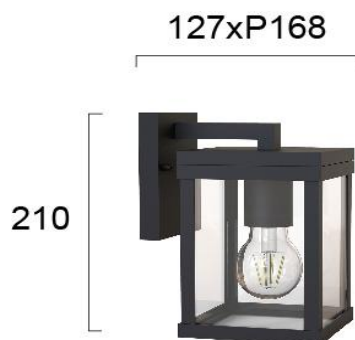

**Product Datasheet**

<b>Code</b>	4254900
<b>Description</b>	Wall Lamp Keros
<b>Family</b>	KEROS
<b>Type</b>	WALL LIGHTS
<b>Type of Lamp</b>	E27
<b>Watt</b>	MAX 60W
<b>Volt</b>	220-240 VAC
<b>Hertz</b>	50-60 Hz
<b>Class</b>	I
<b>IP</b>	IP23
<b>Environment</b>	Outdoor
<b>Color</b>	BLACK
<b>Material</b>	GLASS / ALUMINIUM
<b>Length</b>	L:127
<b>Height</b>	H:210
<b>Width</b>	P:168