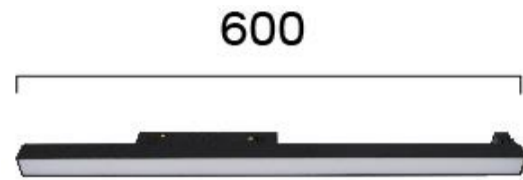

**Product Datasheet**

<b>Code</b>	4244301
<b>Description</b>	Magnetic Track Linear Light Magnetic
<b>Family</b>	MAGNETIC
<b>Type</b>	SPOTLIGHTS
<b>Type of Lamp</b>	LED module
<b>Watt</b>	22W
<b>Volt</b>	48 VDC
<b>Hertz</b>	---
<b>Class</b>	Class III
<b>IP</b>	IP20
<b>Environment</b>	Indoor
<b>Color</b>	BLACK
<b>Material</b>	ELECTROSTATIC PAINTED ALUMINIUM
<b>Length</b>	L:600
<b>Height</b>	H:44
<b>Width</b>	W:23
<b>Kelvin</b>	3000K
<b>Lumen</b>	802 Lm
<b>Beam Angle</b>	Beam Angle 110* / CRI 83 / UGR<28
<b>Dimmable</b>	Dimmable