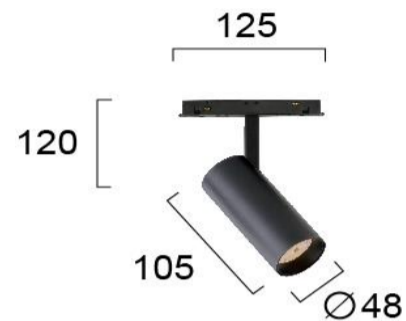

**Product Datasheet**

<b>Code</b>	4244000
<b>Description</b>	Magnetic Track Spot Light Magnetic
<b>Family</b>	MAGNETIC
<b>Type</b>	SPOTLIGHTS
<b>Type of Lamp</b>	LED module
<b>Watt</b>	13W
<b>Volt</b>	48 VDC
<b>Hertz</b>	---
<b>Class</b>	Class III
<b>IP</b>	IP20
<b>Environment</b>	Indoor
<b>Color</b>	BLACK
<b>Material</b>	ELECTROSTATIC PAINTED ALUMINIUM
<b>Length</b>	D:48
<b>Height</b>	H:120
<b>Width</b>	P:105
<b>Kelvin</b>	3000K
<b>Lumen</b>	570 Lm
<b>Beam Angle</b>	Beam Angle 24* / CRI 91 / UGR<23
<b>Dimmable</b>	Dimmable