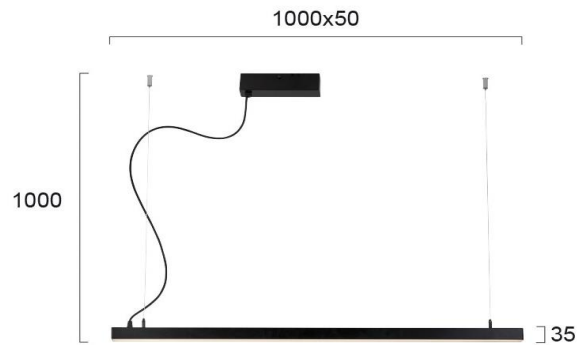

**Product Datasheet**

<b>Code</b>	3994601
<b>Description</b>	Linear Light Black Lynne
<b>Family</b>	LYNNE
<b>Type</b>	PENDANT
<b>Type of Lamp</b>	LED MODULE
<b>Watt</b>	MAX 48W
<b>Volt</b>	220-240V
<b>Hertz</b>	50-60 Hz
<b>Class</b>	I
<b>IP</b>	IP20
<b>Environment</b>	INDOOR
<b>Color</b>	BLACK
<b>Material</b>	ELECTROSTATIC PAINTED STEEL
<b>Length</b>	L:1000
<b>Height</b>	H:1000
<b>Width</b>	W:50
<b>Kelvin</b>	3000K
<b>Lumen</b>	4300 Lm
<b>Beam Angle</b>	
<b>Dimmable</b>	NON