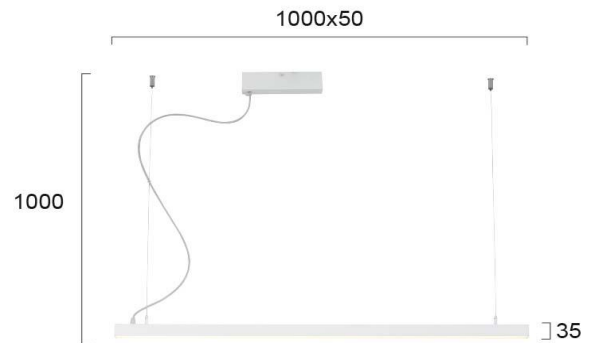

**Product Datasheet**

<b>Code</b>	3994600
<b>Description</b>	Linear Light White Lynne
<b>Family</b>	LYNNE
<b>Type</b>	PENDANT
<b>Type of Lamp</b>	LED MODULE
<b>Watt</b>	MAX 48W
<b>Volt</b>	220-240V
<b>Hertz</b>	50-60 Hz
<b>Class</b>	I
<b>IP</b>	IP20
<b>Environment</b>	Indoor
<b>Color</b>	WHITE
<b>Material</b>	ELECTROSTATIC PAINTED STEEL
<b>Length</b>	L:1000
<b>Height</b>	H:1000
<b>Width</b>	W:50
<b>Kelvin</b>	3000K
<b>Lumen</b>	4300 Lm
<b>Beam Angle</b>	
<b>Dimmable</b>	NON