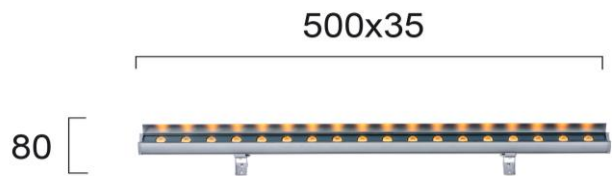

**Product Datasheet**

<b>Code</b>	4234800
<b>Description</b>	Wall Washer L:500 Trick
<b>Family</b>	TRICK
<b>Type</b>	VARIANT
<b>Type of Lamp</b>	LED MODULE
<b>Watt</b>	LED 12W
<b>Volt</b>	24 VDC
<b>Hertz</b>	50-60 Hz
<b>Class</b>	II
<b>IP</b>	IP66
<b>Environment</b>	OUTDOOR
<b>Color</b>	DARK GREY
<b>Material</b>	ELECTROSTATIC PAINTED ALUMINIUM
<b>Length</b>	L:500
<b>Height</b>	H:80
<b>Width</b>	W:35
<b>Kelvin</b>	3000K
<b>Lumen</b>	792 Lm
<b>Beam Angle</b>	BEAM ANGLE 15*, CRI>80
<b>Dimmable</b>	NON-DIMMABLE