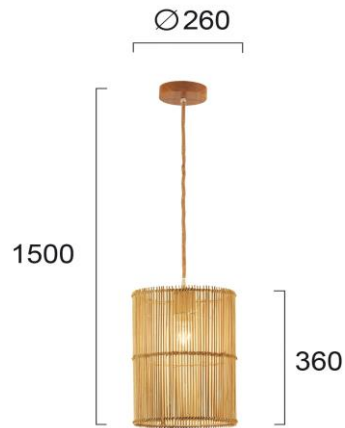

## Product Datasheet

<b>Code</b>	4228100
<b>Description</b>	Pendant Lamp Leta
<b>Family</b>	LETA
<b>Type</b>	PENDANT
<b>Type of Lamp</b>	E27
<b>Watt</b>	MAX 70W
<b>Volt</b>	220-240V
<b>Hertz</b>	50-60 Hz
<b>Class</b>	I
<b>IP</b>	IP20
<b>Environment</b>	INDOOR
<b>Color</b>	NATURAL
<b>Material</b>	RATTAN / WOOD
<b>Length</b>	D:260
<b>Height</b>	H:1500
<b>Width</b>	