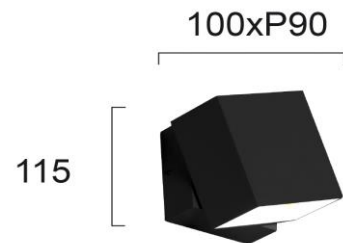

**Product Datasheet**

<b>Code</b>	4226300
<b>Description</b>	Wall Lamp Adjustable Quadro
<b>Family</b>	QUADRO
<b>Type</b>	WALL LIGHTS
<b>Type of Lamp</b>	LED MODULE
<b>Watt</b>	LED 6W
<b>Volt</b>	220-240V
<b>Hertz</b>	50-60 Hz
<b>Class</b>	I
<b>IP</b>	IP54
<b>Environment</b>	OUTDOOR
<b>Color</b>	BLACK
<b>Material</b>	ALUMINIUM
<b>Length</b>	L:100
<b>Height</b>	H:115
<b>Width</b>	P:90
<b>Kelvin</b>	3000K
<b>Lumen</b>	320 Lm
<b>Beam Angle</b>	BEAM ANGLE 90*, CRI>80
<b>Dimmable</b>	NON